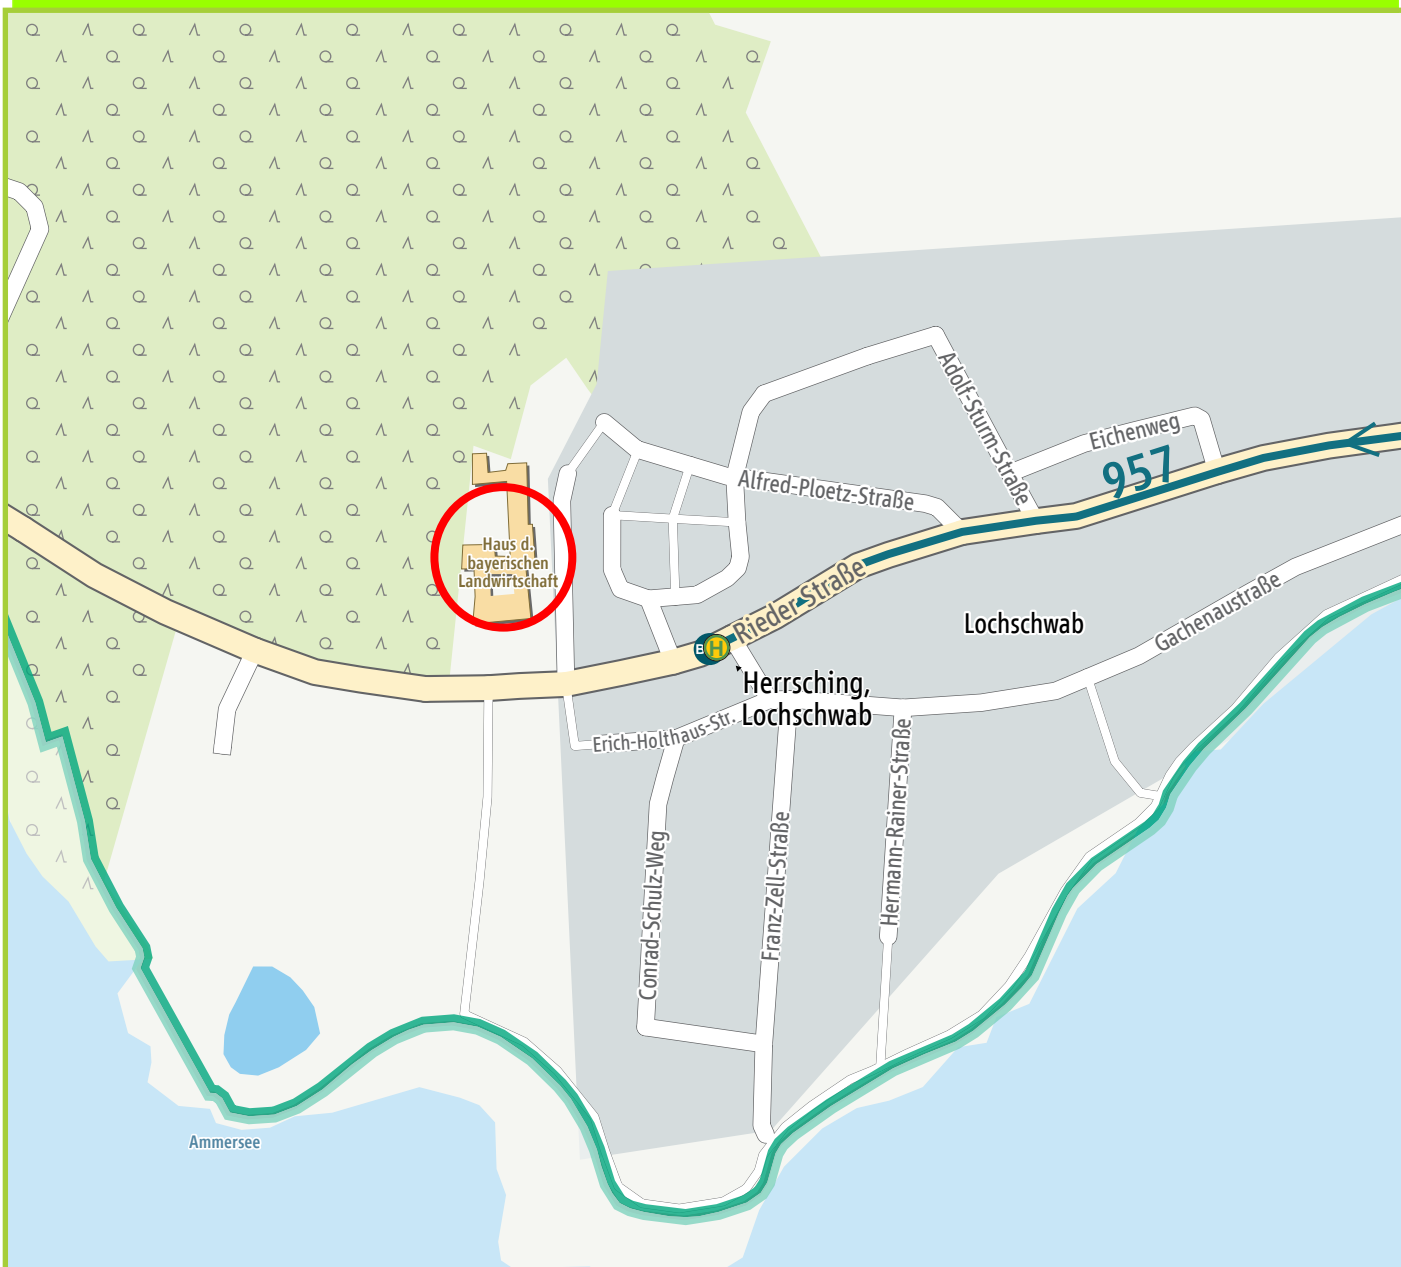

Area Map: Herrsching

Kartengrundlage ©PTV AG/HERE; Hauskoord.©LVG Bayern

- S-Bahn
- MVV-Regionalbus
- Footpath
- MVV-Regionalbus
- S-Bahn
- Departure with walk
- Arrival with footpath
- Stop

1		Commuter railway S8 Hauptbahnhof (Tunnel) Gleis 2 Herrsching Gleis 1/2	
2		Herrsching Gleis 1/2 Herrsching	
3		Bus 957 Herrsching	Herrsching, Lochschwab

Area Map: Herrsching, Lochschwab

Kartengrundlage ©PTV AG/HERE; Hauskoord.©LVG Bayern

— MVV-Regionalbus
 BUS MVV-Regionalbus
 H Stop

1 BUS Bus 957 Herrsching Herrsching, Lochschwab