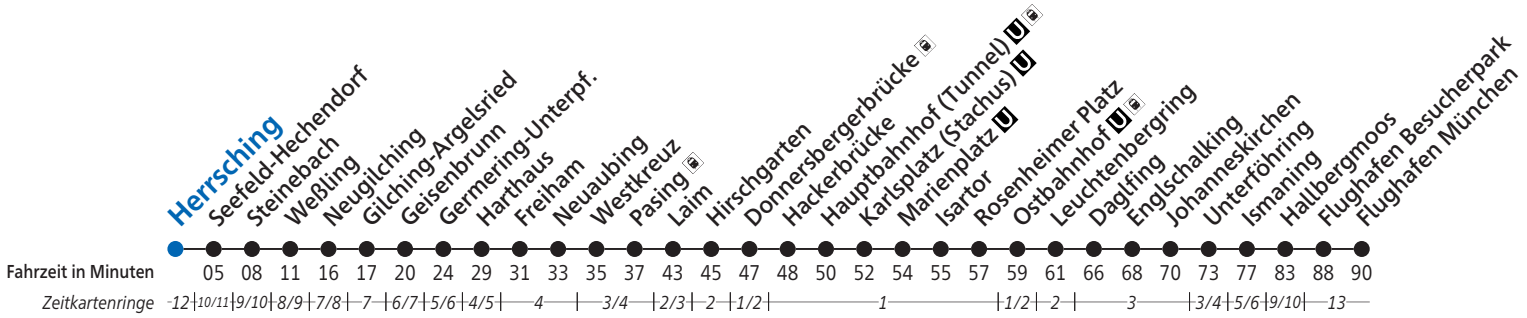

Herrsching - Weßling - Pasing - Marienplatz - Ostbahnhof - Ismaning - Flughafen München

## Herrsching

Uhr	Montag - Freitag			Samstag, Sonn- und Feiertag			Uhr
4	45			45			4
5	25	45		25	45 <sup>•</sup>		5
6	05	25	45	05	25 <sup>•</sup>	45	6
7	05	25	45	05 <sup>•</sup>	25	45 <sup>•</sup>	7
8	05	25	45	05	25	45 <sup>•</sup>	8
9	05	25		05	25	45 <sup>▲</sup>	9
10	05	25		05	25	45 <sup>▲</sup>	10
11	05	25		05	25	45 <sup>▲</sup>	11
12	05	25		05	25	45 <sup>▲</sup>	12
13	05	25	45	05	25	45 <sup>▲</sup>	13
14	05	25	45	05	25	45 <sup>▲</sup>	14
15	05	25	45	05	25	45 <sup>▲</sup>	15
16	05	25	45	05	25	45 <sup>▲</sup>	16
17	05	25	45	05	25	45 <sup>▲</sup>	17
18	05	25	45	05	25	45 <sup>▲</sup>	18
19	05	25		05	25		19
20	05	25		05	25		20
21	05	25		05	25		21
22	05	45		05	45		22
23	25			25			23
0	05	45		05	45		0
1	45 <sup>V96</sup>			45 <sup>V96</sup>			1

V96 = Nacht Fr/Sa, Sa/So und Nächte vor Feiertagen, auch 26./27. und 27./28.02.2017; nicht 24./25.12.2016 ▲ nur 26.03. - 28.10.2017 ● = Samstag (Werktag)