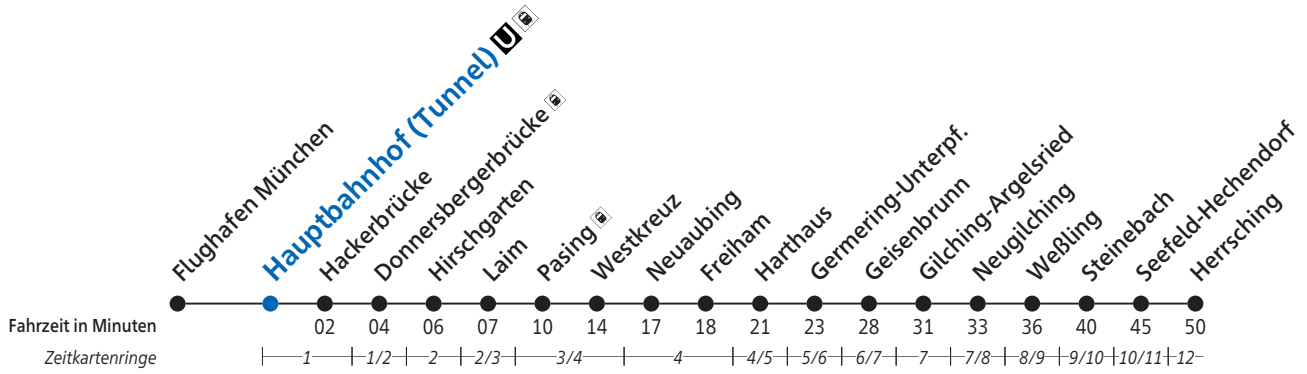

Flughafen München - Ismaning - Ostbahnhof -
 Marienplatz - Pasing - Weßling - Herrsching

Hauptbahnhof (Tunnel)

Uhr	Montag - Freitag						Samstag, Sonn- und Feiertag			Uhr
4	45 ¹						45 ¹			4
5	05	25 ¹		45			05 ^{A3}	25 ¹	45	5
6	05	25	45	55 ⁴			05 ^{A3}	25	45	6
7	05	15 ²	25	35 ⁴	45	55 ²	05 ^{A3}	25	45 ^{A4}	7
8	05	15 ²	25	45 ⁴			05	25	45 [•]	8
9	05	25	45 ⁴				05	25	45 [•]	9
10	05	25	45 ⁴				05	25	45 [•]	10
11	05	25	45 ⁴				05	25	45 [•]	11
12	05	25	45				05	25	45 [•]	12
13	05	25	45				05	25	45 [•]	13
14	05	25	45				05	25	45 [•]	14
15	05	25	45	55 ²			05	25	45 [•]	15
16	05	15 ²	25	35 ²	45	55 ²	05	25	45 [•]	16
17	05	15 ²	25	35 ²	45	55 ²	05	25	45 [•]	17
18	05	15 ²	25	35 ³	45	55 ²	05	25	45 ⁴	18
19	05	25	45				05	25	45 ⁴	19
20	05	25	45 ⁴				05	25	45 ⁴	20
21	05	25	45 ⁴				05	25	45 ⁴	21
22	05	25 ⁴	45				05	25 ⁴	45	22
23	05	25	45 ³				05	25	45 ³	23
0	05	28 ¹	45				05	28 ¹	45	0
1	08 ¹	25					08 ¹	25		1
2	05 ¹	25 ^{V96}					05 ¹	25 ^{V96}		2

1 = bis Pasing

4 = bis Weßling

A3 = sonntags nur bis Pasing

2 = bis Germering-Unterpfl.

V96 = Nacht Fr/Sa, Sa/So und Nächte vor Feiertagen, auch 26./27. und 27./28.02.2017; nicht 24./25.12.2016

A4 = sonntags nur bis Weßling

3 = bis Gilching-Argelsried

• = Weßling - Herrsching nur 26.03. - 28.10.2017